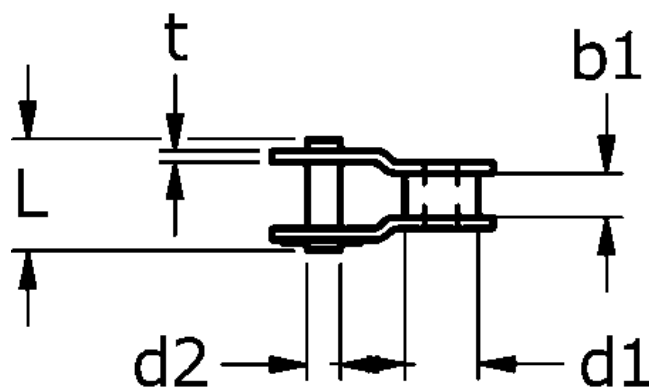

Varenummer: 61370235120004

Beskrivelse: Tsubaki 12 B-1 Simplex samleled forkrøbbet med split Neptune.

Mål

$b1 = 11.68$

$d1 = 12.07$

$d2 = 5.72$

$H = 16.1$

$L = 24.8$

$P = 19.05$

$t = 1.8$