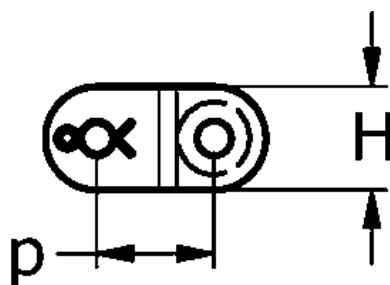

Varenummer: 61370235120004

Beskrivelse: Tsubaki 12 B-1 Simplex samleled forkrøbbet med split Neptune.

Mål

$b1 = 11.68$

$d1 = 12.07$

$d2 = 5.72$

$H = 16.1$

$L = 24.8$

$P = 19.05$

$t = 1.8$